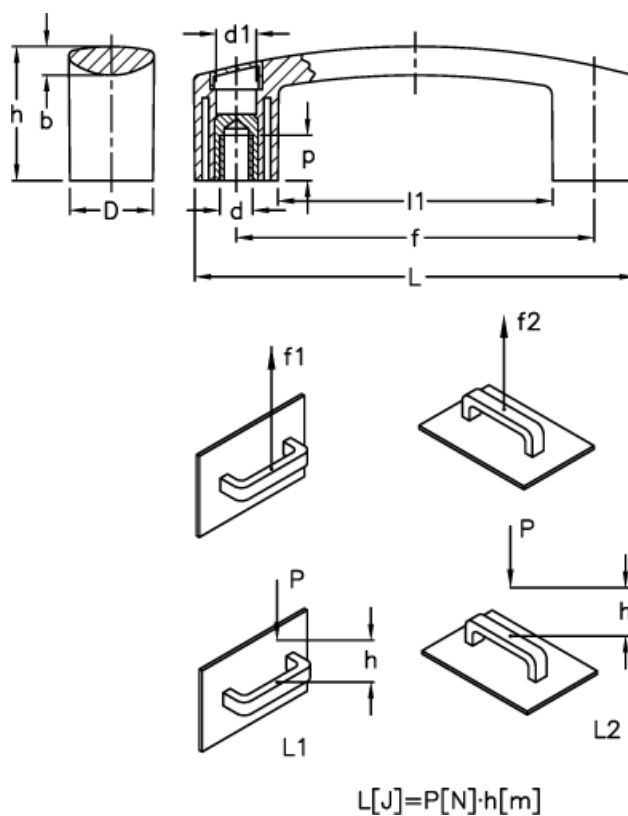

Varenummer: 23052601216
 Beskrivelse: E+G Bøjlegreb
 EBP.110-B M6-C6

Mål

b	= 7.5	L	= 116.0
D	= 22.0	l_1	= 72.0
d_1	= 10.5	L_1 (J)	= 8
d 6H	= M6	L_2 (J)	= 3
f	= 93,5 +/- 0,5	p	= 12
F_1 (N)	= 2000		
F_2 (N)	= 1500		
h	= 35		